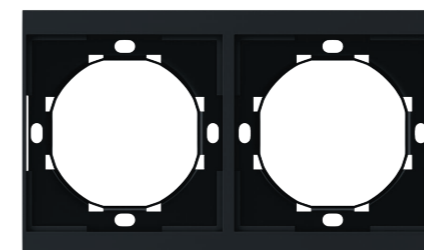

Розетка компьютерная
RJ45
KR-79-0723-4

Терморегулятор
с Wi-Fi
KR-79-0727-4 *

* Внешний вид изделия может
отличаться от представленного
изображения.

Вывод кабеля
KR-79-0726-4

Рамки

* 1-постовая рамка
идет в комплекте
с механизмом