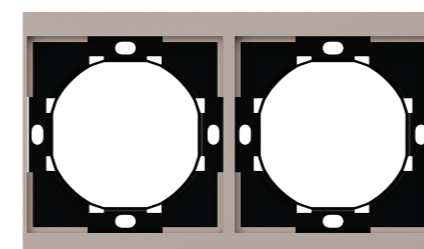

Терморегулятор
с Wi-Fi
KR-79-0727-2*

* Внешний вид изделия может
отличаться от представленного
изображения.

Вывод кабеля
KR-79-0726-2

Рамки

* 1-постовая рамка
идет в комплекте
с механизмом

KR-79-0752-2 2-постовая
KR-79-0753-2 3-постовая
KR-79-0754-2 4-постовая
KR-79-0755-2 5-постовая