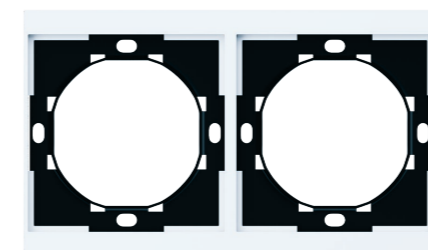

Рамки

* 1-постовая рамка
идет в комплекте
с механизмом

KR-79-0752-1 2-постовая
KR-79-0753-1 3-постовая
KR-79-0754-1 4-постовая
KR-79-0755-1 5-постовая

Séte

Жемчуг