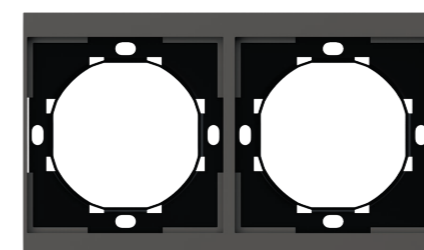

Розетка компьютерная
RJ45
KR-79-0723-3

Терморегулятор
с Wi-Fi
KR-79-0727-3*

* Внешний вид изделия может
отличаться от представленного
изображения.

Выход кабеля
KR-79-0726-3

Рамки

* 1-постовая рамка
идет в комплекте
с механизмом