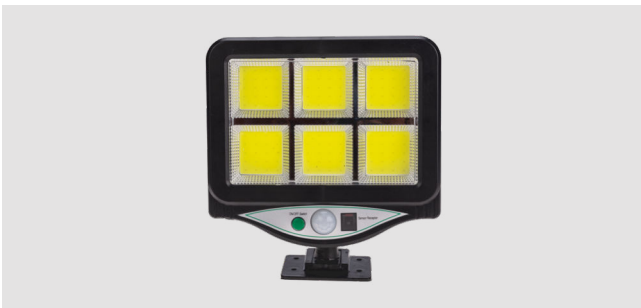

R REXANT

Светильник прожекторный Стрэнд

Артикул	Цветовая температура, К	Размер, мм
602-2424	6500	148x240