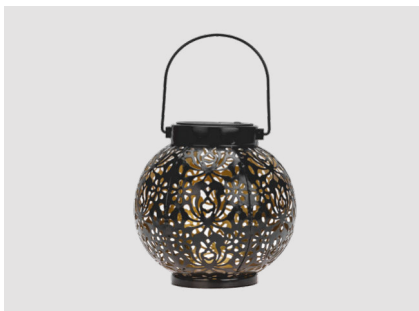

R REXANT

хит продаж

Светильник садовый Шиле

Артикул	Цветовая температура, К	Высота, мм
602-2406	3000	150

Эксклюзивный дизайн