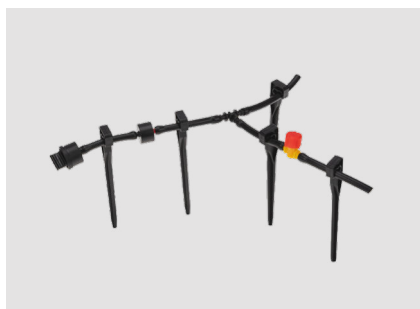

ЧЕТЫРЕ СЕЗОНА

Комплект для капельного полива 3x4 метра площадь

62-0265