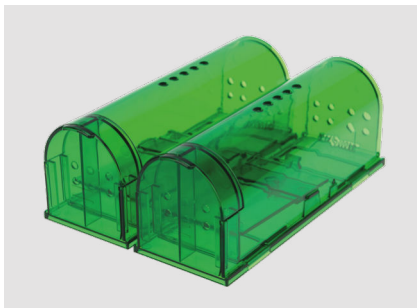

Артикул	Площадь, м ²
71-0078-F	40

ЧЕТЫРЕ СЕЗОНА

Набор живоловок-мышеловок, зеленый АБС-пластик

71-0101-F

- Гуманное решение для отлова мелких грызунов.
- Не представляет опасности даже для детей и домашних животных.
- Простое в использовании устройство.