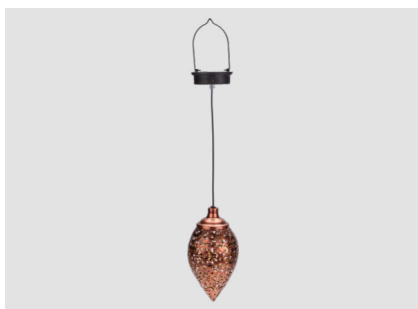

Эксклюзивный дизайн

R REXANT

Светильник садовый Тростник

Артикул	Цветовая температура, К	Высота, мм
602-2410	3000	325

Эксклюзивный дизайн

R REXANT

Светильник подвесной Фатих

Артикул	Цветовая температура, К	Высота, мм
602-2402	3000	750