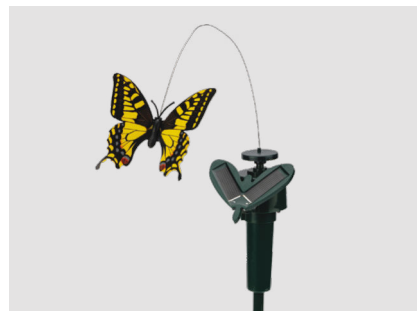

ЧЕТЫРЕ СЕЗОНА

Отпугиватель птиц и других животных

71-0089-F

- Эффективно отгоняет животных, при этом не причиняет им вреда.
- Двойное действие: движущаяся бабочка и отпугивающий звук.
- Работает от батареек и от аккумулятора с зарядкой от солнечной батареи