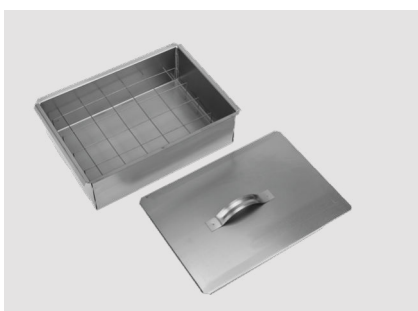

СКОРА

Коптильня Гурман-1

Артикул	Размер, мм
62-0010	350x250x100

Одноуровневая

СКОРА

Коптильня Гурман-2

Артикул	Размер, мм
62-0011	400x280x180

Двухуровневая

СКОРА

хит продаж

Коптильня Гурман-1 + щепы

Артикул	Размер, мм
62-0010-1	350x250x100

Одноуровневая