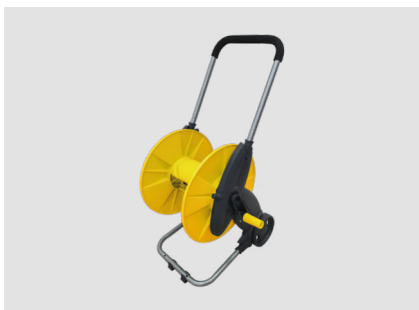

Артикул	Диаметр	Длина, м
62-0267	1/2"	15

ЧЕТЫРЕ  СЕЗОНА

Катушка мини со шлангом, 10 мм, 10 м, пистолет-распылитель

- Готовый к использованию набор с полной комплектацией.
- Катушка предотвращает перегибы и спутывание.
- Прочный и гибкий шланг.
- Эргономичная ручка для удобства при переноске.

Артикул	Диаметр	Длина, м
62-0268	3/8"	10

ЧЕТЫРЕ  СЕЗОНА

Тележка для шланга

- Выдерживает суровые условия работы в саду и воздействие ультрафиолета.
- Колеса позволяют легко перемещать тележку даже по неровному участку.
- Большая вместимость: рассчитана на хранение шланга длиной до 60 метров.

ЧЕТЫРЕ  СЕЗОНА

Адаптер на кран быстрого соединения

- Устойчив к ультрафиолету и отрицательным температурам.
- Полив без потерь: уплотнительное кольцо герметизирует соединение.

Артикул	Диаметр
62-0211-F	1/2"-3/4"

ЧЕТЫРЕ СЕЗОНА

Адаптер на кран быстрого соединения

- Устойчив к ультрафиолету и отрицательным температурам.
- Покрытие из термопластичной резины: адаптер не скользит в руках.
- Адаптер с переходником подходит для двух типов кранов с наружной резьбой 1/2" и 3/4".