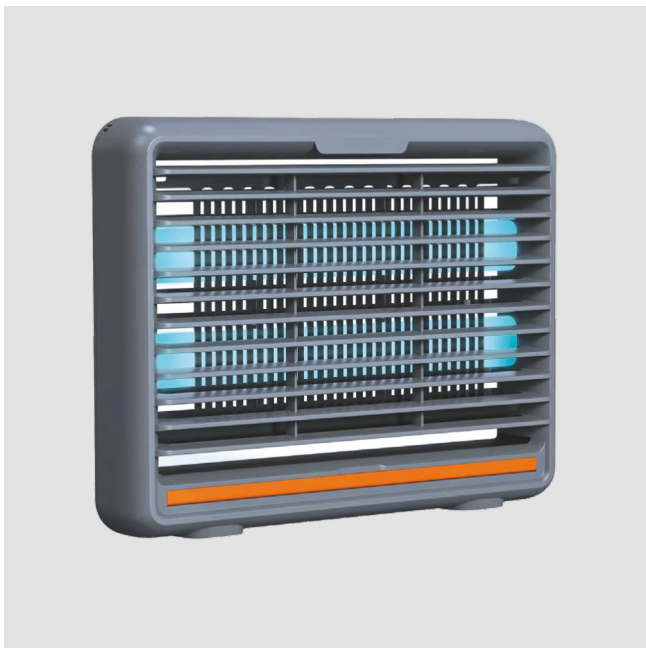

Артикул	Площадь, м ²
71-0656-F	35

ЧЕТЫРЕ СЕЗОНА

Антимоскитная лампа

- Мощная приманка: новое поколение УФ-светодиодов эффективнее привлекает насекомых.
- Идеальна для использования в помещении: эффективно устраняет насекомых без вреда для человека и домашних животных.