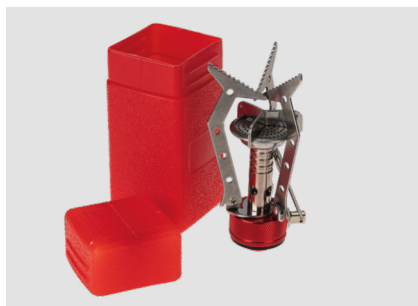

R REXANT

Компактная туристическая газовая плитка Ясон под резьбовой баллон 230 г

12-4139

- Складная конструкция занимает минимум места при хранении и переноске.
- Подключается к баллону через шланг и может быть размещена в любом месте.
- Минимальное выделение угарного газа для комфортной эксплуатации.
- Низкий и незаметный профиль.
- Широкая горелка выдерживает до 25 кг.
- Полный комплект: предусмотрен чехол для хранения и переноски.