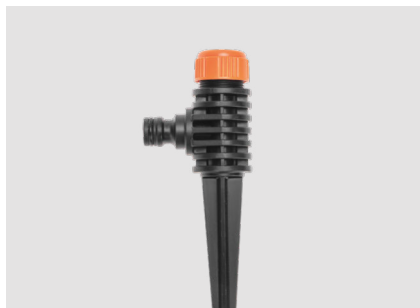

Артикул	Диаметр
62-0240	1/2"
62-0280	3/4"

ЧЕТЫРЕ СЕЗОНА

Адаптер пластмассовый, внутренняя резьба

- Штуцерный выход подходит ко всем поливочным системам Четыре сезона и позволяет за секунды подключать коннектор шланга.
- Надёжные уплотнительные кольца изготовлены из EPDM.
- Оснащен резьбой, благодаря чему просто и быстро устанавливается вручную, без использования специальных инструментов и крепежных элементов.

Артикул	Диаметр
62-0272	1"-1/2"-3/4"
62-0241	1"-1/2"-3/4"

ЧЕТЫРЕ СЕЗОНА

Распыляющая головка помповая

62-0231

- Подходит к стандартной пластиковой бутылке.

ЧЕТЫРЕ СЕЗОНА

Опрыскиватель комнатный 1,0 л

62-0242