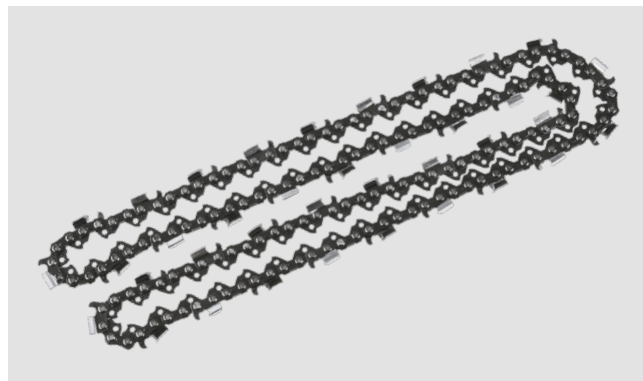

Kranz

Цепь для бензопилы

- Высокая износостойкость и длительный срок службы в любых климатических условиях благодаря звеньям из качественной легированной стали.
- Прочная режущая кромка и высокое качество резки благодаря тому, что режущие звенья цепи покрыты твердым промышленным хромом.
- Заклепки с 4-этапной индукционной термической обработкой имеют оптимальную твердость и гарантируют надежное соединение всех звеньев.
- Дробеструйная обработка звеньев цепи обеспечивает высокую прочность и стойкость к растяжению и разрыву.
- Полная готовность к работе благодаря заводской заточке.