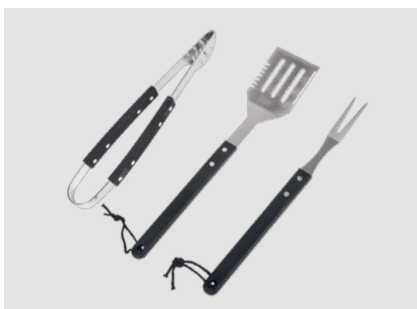

СОКОЛ

Набор щипцы и щетка для гриля Комфорт, термопластичная рукоятка

62-0049

СОКОЛ

хит продаж

Набор щипцы, щетка и лопатка для гриля Комфорт, термопластичная рукоятка

62-0048

- Набор из трех приборов - больше возможностей для готовки на природе.
- Приборы из нержавеющей стали отличаются долгим сроком службы и устойчивостью к коррозии.
- Термопластичная ручка позволяет безопасно использовать инструмент без перчаток.