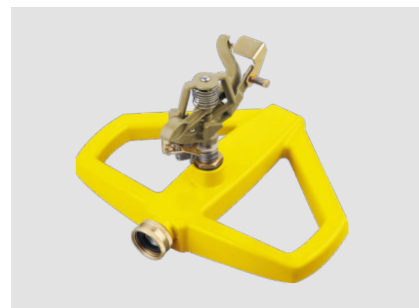

ЧЕТЫРЕ СЕЗОНА

Дождеватель латунный на подставке

- Регулировка угла полива по горизонту.
- Полив 360 градусов: равномерно увлажняет участок.
- Не подвержен коррозии.
- Основание устойчиво и стабильно даже при сильном напоре воды.

Артикул	Дальность орошения, м
62-0314-F	8