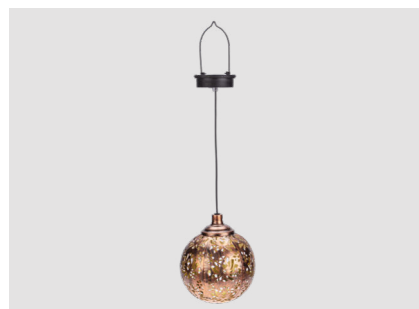

R REXANT

Светильник подвесной Галата

Артикул	Цветовая температура, К	Высота, мм
602-2403	3000	600

Эксклюзивный дизайн