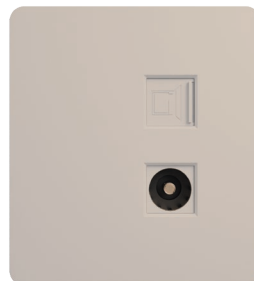

Розетка компьютерная + TV
KR-78-0722-7