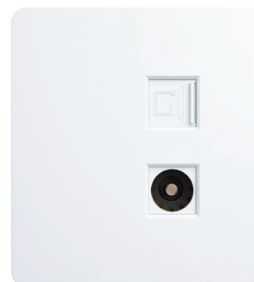

Розетка компьютерная + TV
KR-78-0722-1