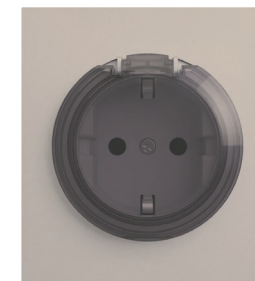

Настенная подсветка  
KR-78-0727-8

Вывод кабеля  
KR-78-0736-8

заглушка KR-78-0735-8

Розетка одноместная  
со шторками  
KR-78-0701-8

без шторок KR-78-0700-8  
без заземления KR-78-0731-8

Розетка одноместная  
со шторками и крышкой  
KR-78-0702-8