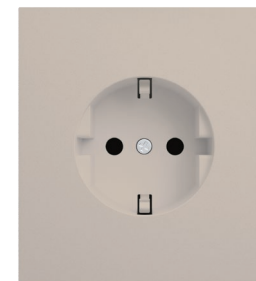

Розетка одноместная
со шторками
KR-78-0701-8

без шторок KR-78-0700-8
без заземления KR-78-0731-8