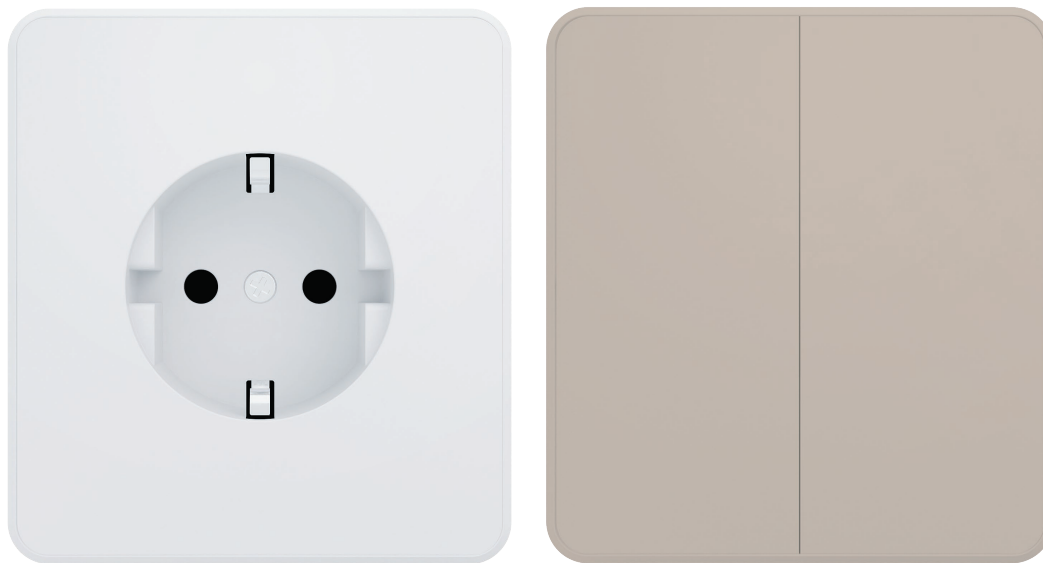

Серия ROUND со скругленным углом

Серия MIELE ROUND акцентирует внимание на гармонии и предлагает новое видение классической формы выключателя. Благодаря закругленным краям, которые смягчают прямоугольную геометрию, модели этой серии прекрасно сочетаются с интерьерами, где преобладают плавные линии. Скругленные углы и гладкая поверхность придают изделиям особую мягкость и теплоту. Изделия этой серии идеально впишутся в классические, скандинавские и современные интерьеры.